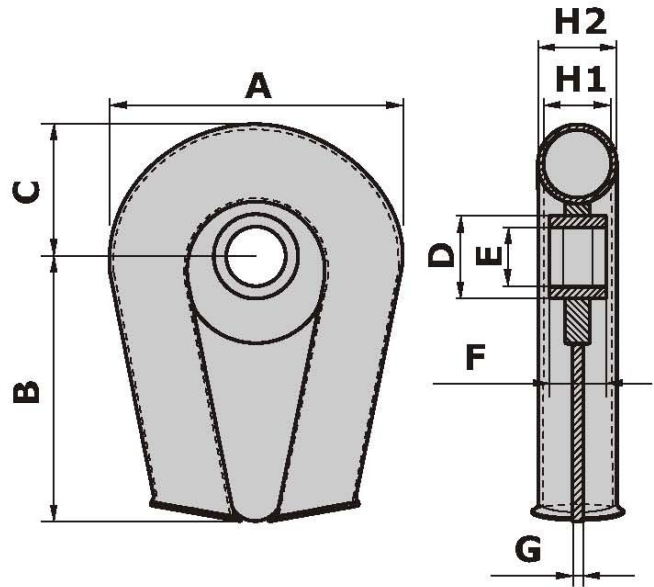

TUBULAR THIMBLE

Material: Mild Steel

Finish: Galvanised
 Plastic coating on request

Rope Size Inch	A mm	B mm	C mm	D mm	E mm	F mm	G mm	H1 mm	H2 mm	Weight Kg
12"	521	416	250	194	144	130	20	132	140	46
15"	625	539	282	194	144	150	25	159	168	74
18"	734	640	336	219	169	175	30	183	194	126
21"	829	780	374	219	169	200	30	207	219	176
24"	924	915	421	273	201	225	40	232	245	272